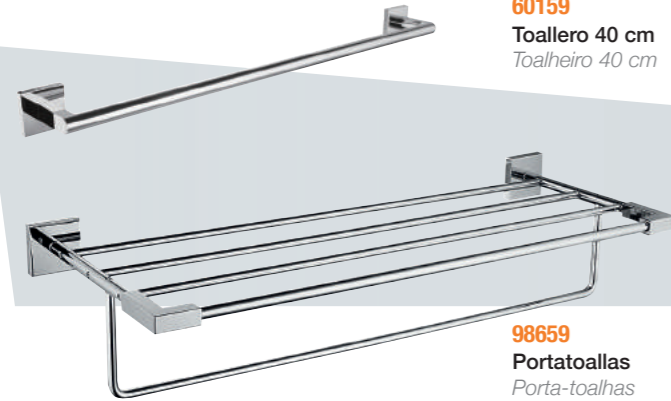

Conjunto de duche termostático

60135
NINE
Conjunto ducha
Conjunto de duche

accesorios de baño
acessórios de banho

98655
Percha
Cabide

98657
Portarrollo
Porta-rolô

98675
Válvula desagüe Quick-clack
Válvula descarga Click-clack

98897
Asa de seguridad
Asa de segurança

60159
Toallero 40 cm
Toalheiro 40 cm

96173
Sifón botella latón
Sifão garrafa de latão

kit ducha
incluído

en duchas y baños-ducha

Kit de duche incluído em duche e banheira-duche