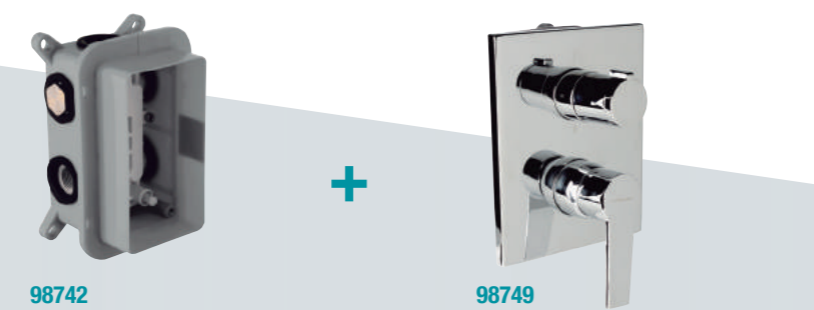

iclever

La mejor solución empotrada para tu baño

A melhor solução de encastrar para o teu banho.

98703

iclever basin

99718

Lavabo empotrado
Lavatório de encastrar

98742

iclever 4

98749

Ducha empotrada
Duche de encastrar

COMPLEMENTOS

Acessórios

AIREADORES
Aeradores

CARTUCHOS
Cartuchos

TELÉFONOS DE DUCHA
Chuveiros de mão