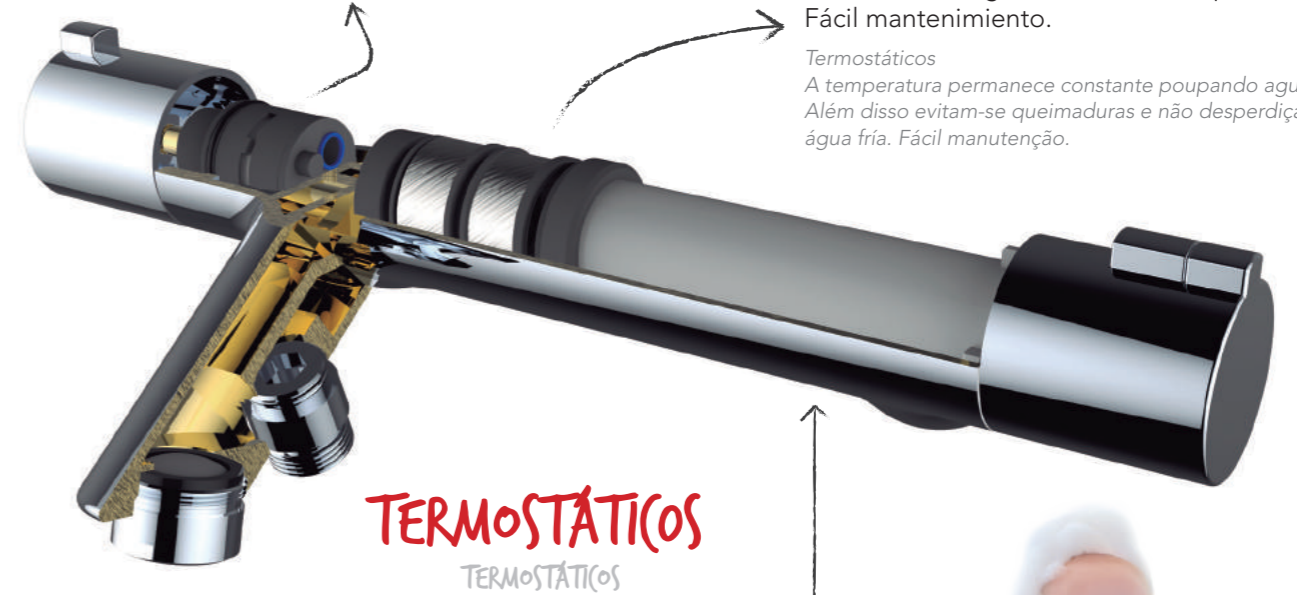

Termostáticos

La temperatura permanece constante ahorrando agua, y además se evitan quemaduras si el suministro de agua fría se interrumpe. Fácil mantenimiento.

Termostáticos
A temperatura permanece constante poupando água. Além disso evitam-se queimaduras e não desperdiça água fria. Fácil manutenção.

Cold-touch, grifería anti-quemaduras
Este sistema permite que en ningún caso el cuerpo de la grifería se caliente y queme.

Ideal para la seguridad infantil.

Cold-touch, torneira anti-queimaduras. Este sistema permite que em nenhum caso o corpo da torneira aqueça e queime.

Ideal para segurança infantil