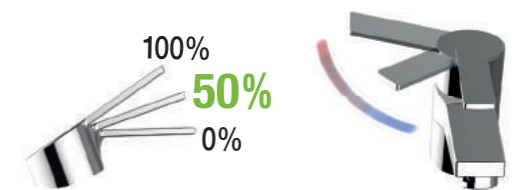

Apertura en frío.

Combina el sistema de 2 posiciones de apertura de la maneta con la apertura en frío. Con la que obtendremos un ahorro energético, gracias a que en la posición central de la maneta, se evita la mezcla de agua fría y caliente.

Poupança de 41% de água e energia com o cartucho ec3. Abertura na posição fria. Combina o sistema de duas posições de abertura do manipulo com a abertura na posição de "fria". Com a qual obtemos uma poupança energética, graças a que na posição central do manipulo, evita-se a mistura de água fria com quente.