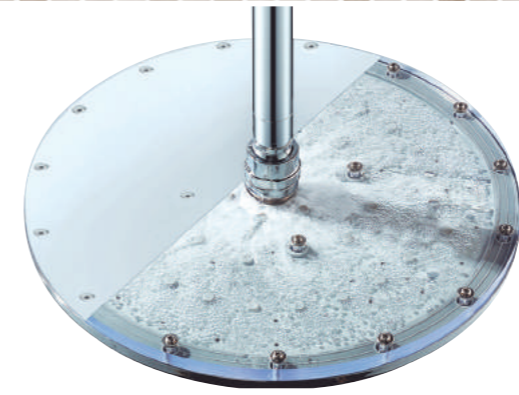

Dispositivo anti-retorno
Evita el reflujo del agua.
(Cumple con la norma UNE EN-13959)
Dispositivo anti-retorno.
Evita o refluxo da água
(Cumpre com a norma UNE EN-13959)

Tecnología AIR

Los telefonos y rociadores de ducha Clever usan la tecnología AIR Advanced. Inyectando aire antes de la salida del agua, se consigue dar volumen a las gotas obteniendo una sensación más suave y confortable en la ducha.