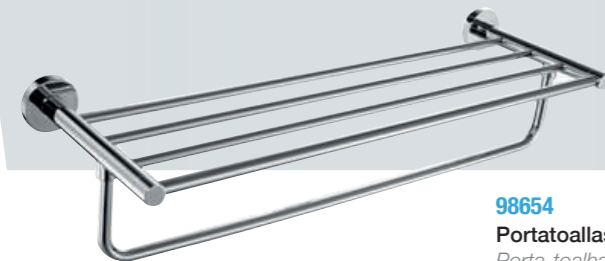

98650
Percha
Cabide

98652
Portarrollo
Porta-rolô

98896
Asa de seguridad
Asa de segurança

60160
Toallero 40 cm
Toalheiro 40 cm

60558
Válvula desagüe Quick-clack
Válvula descarga Click-clack

98654
Portatoallas
Porta-toalhas

90755
Sifón botella latón
Sifão garrafa de lãtao

kit ducha
incluído

en duchas y baños-ducha

Kit de duche incluído em duche e banheira-duche

97801
TOUAREG
Ducha higiénica
Duche higiénico

Incluye kit ducha / Inclui kit de duche :