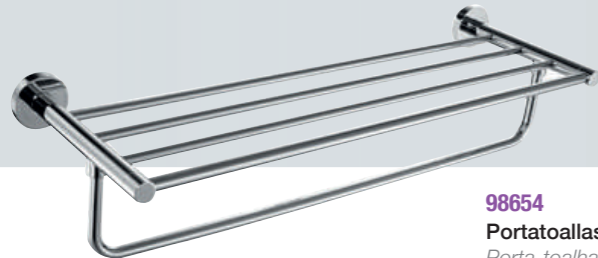

98650
Percha
Cabide

98652
Portarollo
Porta-rollo

60558
Válvula desagüe Quick-clack
Válvula descarga Click-clack

98896
Asa de seguridad
Asa de segurança

60160
Toallero 40 cm
Toalheiro 40 cm

98654
Portatoallas
Porta-toalhas

90755
Sifón botella latón
Sifão garrafa de latão

kit ducha
incluído

en duchas y baños-ducha

Kit de duche incluído em duche
e banheira-duche

Consultar precios y más modelos disponibles en nuestro catálogo completo o en la web www.griferiaclever.com
Consultar preços e mais modelos disponíveis no nosso catálogo completo na nossa web.