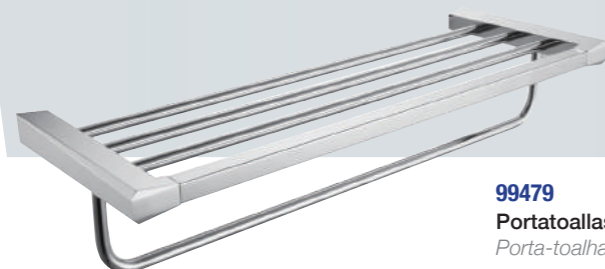

60156
Toallero 40 cm
Toalheiro 40 cm

99479
Portatoallas
Porta-toalhas

96173
Sifón botella latón
Sifão garrafa de latão

Incluye kit ducha
Inclui kit de duche

99439
Baño-ducha fijación suelo
Banheira-duche fixação ao chão