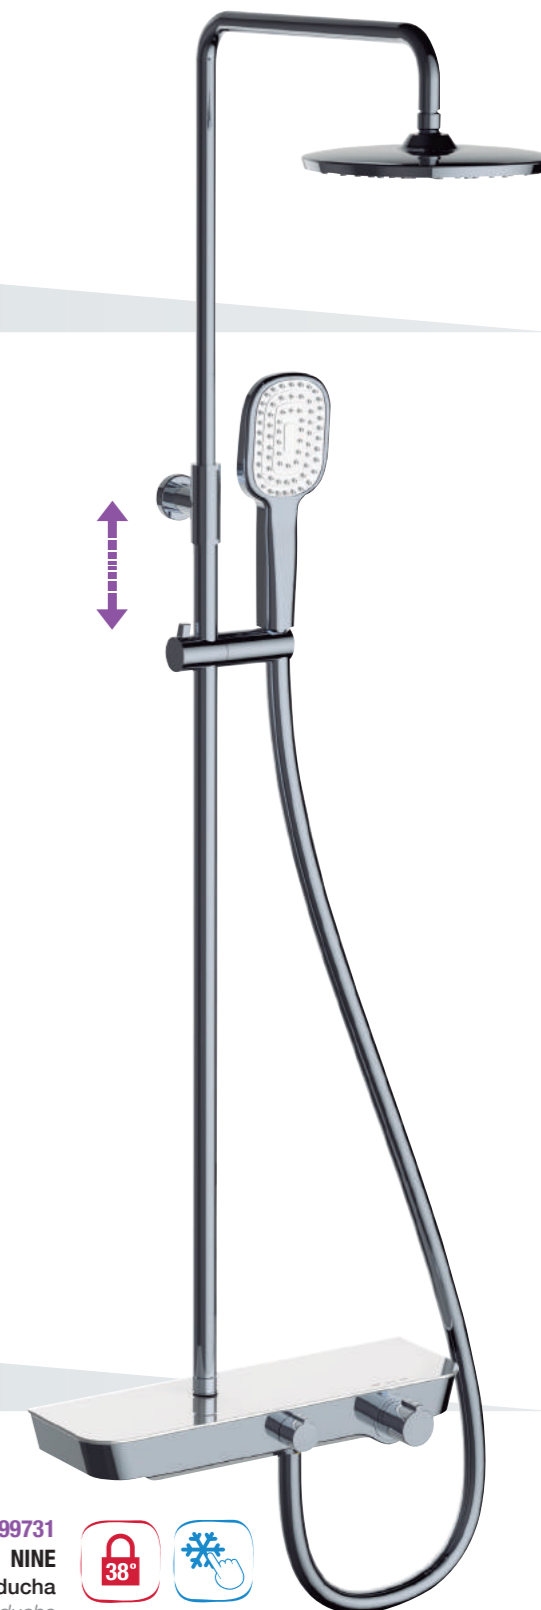

98680
Lavabo 95
Lavatório 95

98681
Bidé
Bidé

98682
Baño-ducha
Banheira-duche

98683
Ducha
Duche

60154
NINE
Ducha | Duche

accesorios de baño

acessórios de banho

99451
Percha
Cabide

99455
Portarrollo
Porta-rollo

99454
Toallero 40 cm
Toalheiro 40 cm

92901
Desagüe automático
Descarga automática

98895
Asa de seguridad
Asa de segurança

99458
Portatoallas
Porta-toalhas

96174
Sifón botella latón
Sifão garrafa de latão

kit ducha incluido

en duchas y baños-ducha

Kit de ducha incluido em duche e banheira-duche

97800
ATLAS
Ducha higiénica
Duche higiénico

Incluye kit ducha / Inclui kit de duche:

99624
CITY AIR
Conjunto barra ducha
Conjunto de barre de duche

99731
NINE
Conjunto ducha
Conjunto de duche

Consultar precios y más modelos disponibles en nuestro catálogo completo o en la web www.griferiaclever.com
Consultar preços e mais modelos disponíveis no nosso catálogo completo na nossa web.