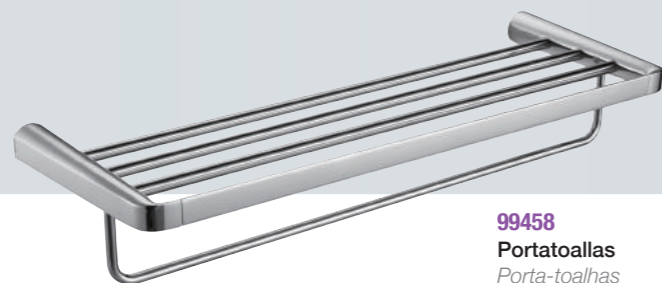

99455
Portarrollo
Porta-rollo

99454
Toallero 40 cm
Toalheiro 40 cm

92901
Desagüe automático
Descarga automática

98895
Asa de seguridad
Asa de segurança

99458
Portatoallas
Porta-toalhas

96174
Sifón botella latón
Sifão garrafa de latão